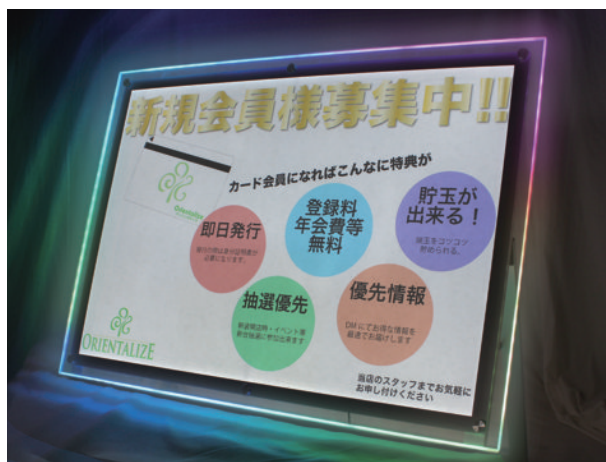

## 新サイズ B0

A4 ハーフ・A3 ハーフ・B4 ハーフの  
サイズも新発売

i Flash Sirius いフラッシュ シリウス

大迫力の B0 サイズ  
これ以上目立つ看板はありません

妻板等、小スペースで  
案内が可能に！  
卓上タイプで  
カウンター等でアピール！

A4 ハーフの設置イメージ